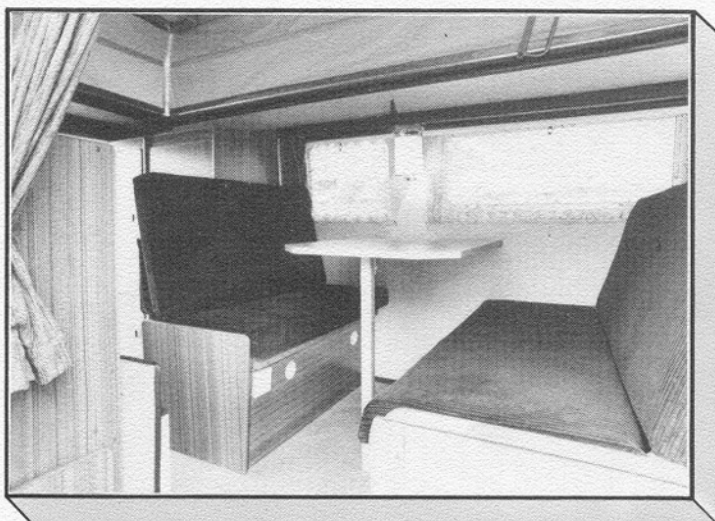

VW **motorcaravan 114 H**

VW - Lt 28

Radstand 2500 mm
mit Hubdach

Sitzgruppe
umgebaut in
Wohnstellung bietet
5 Personen
ausreichend Platz.

Komfort-Bezug
(Cord) gegen
Mehrpreis.

15.3.79